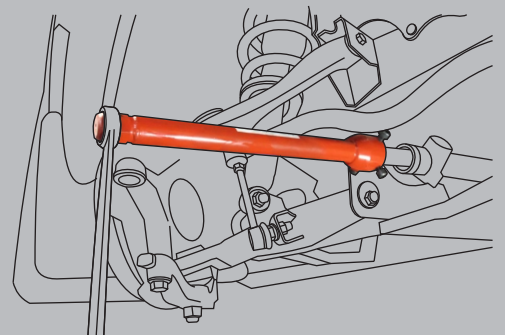

1 รับประกัน 1 ปี

เครื่องมือ “ถอดใส่” ลูกหมากแบริด

MODEL 46-450

ใช้ได้กับรถ เก๋ง , เอสยูวี , ตู้ , กระบะขับ 4 , ขับ 2

- | | |
|-----------|--|
| 1 JAPAN | LEXUS , TOYOTA , HONDA , NISSAN , MAZDA , MITSUBISHI , ISUZU |
| 2 EUROPE | BENZ , BMW , VOLVO , RENAULT , CITROEN , PEUGEOT
SEAT , SKODA , AUDI , VOLKSWAGEN |
| 3 KOREA | HYUNDAI , KIA |
| 4 AMERICA | CHEVROLET , FORD , TESLA |
| 5 CHINA | MG |

ประหยัดเวลา

สะดวก

รวดเร็ว ทันใจ

ดีไซน์ รูปทรง ขนาดเหมาะสมกับงานแบบนี้โดยเฉพาะ
 เพิ่มประสิทธิภาพให้ศูนย์บริการของคุณ