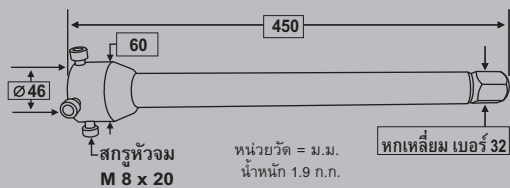

ดีไซน์ รูปทรง ขนาดเหมาะสมกับงานแบบนี้โดยเฉพาะ
เพิ่มประสิทธิภาพให้ศูนย์บริการของคุณ